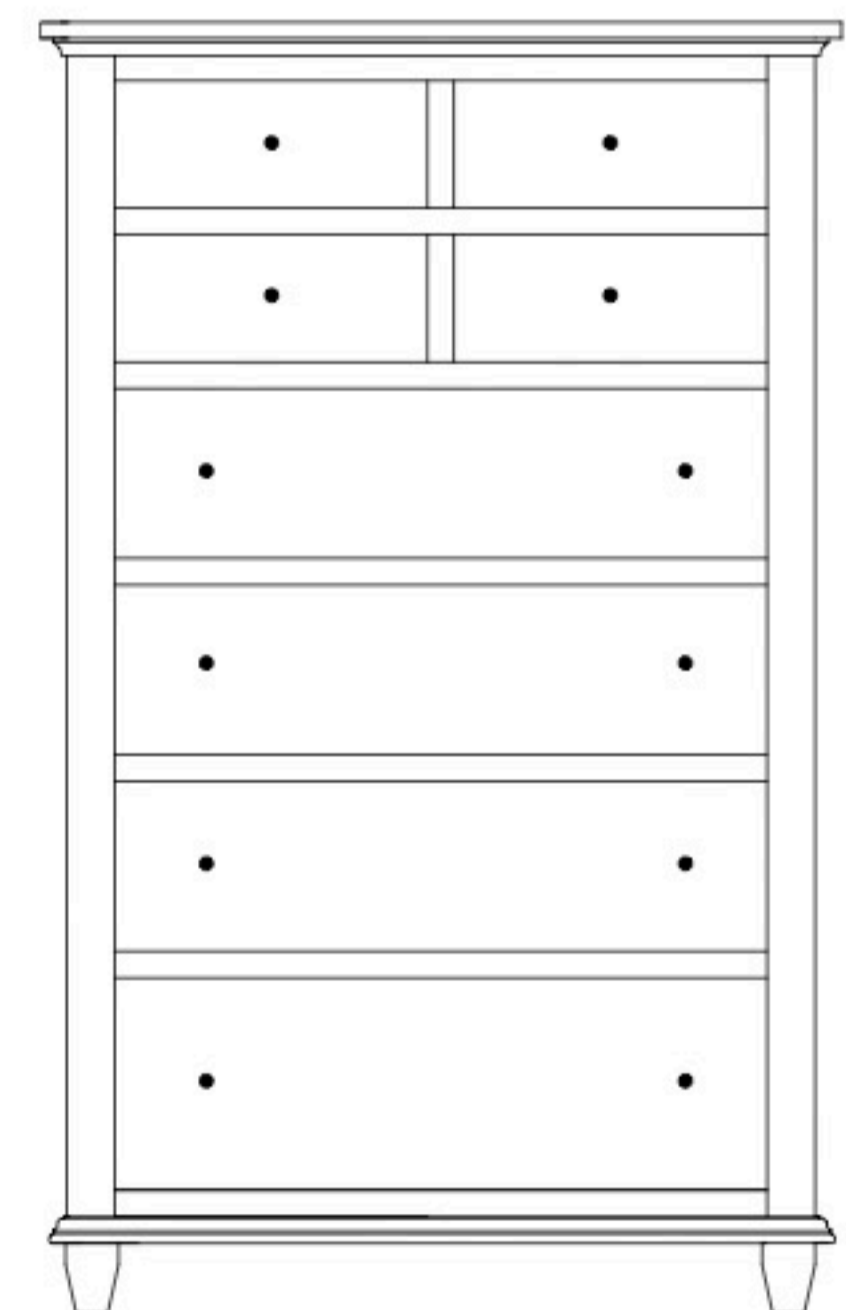

Rosedale Lingeries & Chests

RD-3150
Chest shown

RD-3146 Lingerie
23³/₈"w 60³/₄"h 21³/₄"d
w/6 drawers

RD-3147 Lingerie
23³/₈"w 60³/₄"h 21³/₄"d
w/4 drawers, 1 wood door,
1 adjustable shelf

RD-3149 Chest
37³/₄"w 37"h 21³/₄"d
w/4 drawers

RD-3148 Chest
48³/₄"w 46¹/₄"h 21³/₄"d
w/8 drawers

RD-3150 Chest
37³/₄"w 55¹/₂"h 21³/₄"d
w/6 drawers

RD-3151 Hi-Boy
37³/₄"w 60³/₄"h 21³/₄"d
w/8 drawers