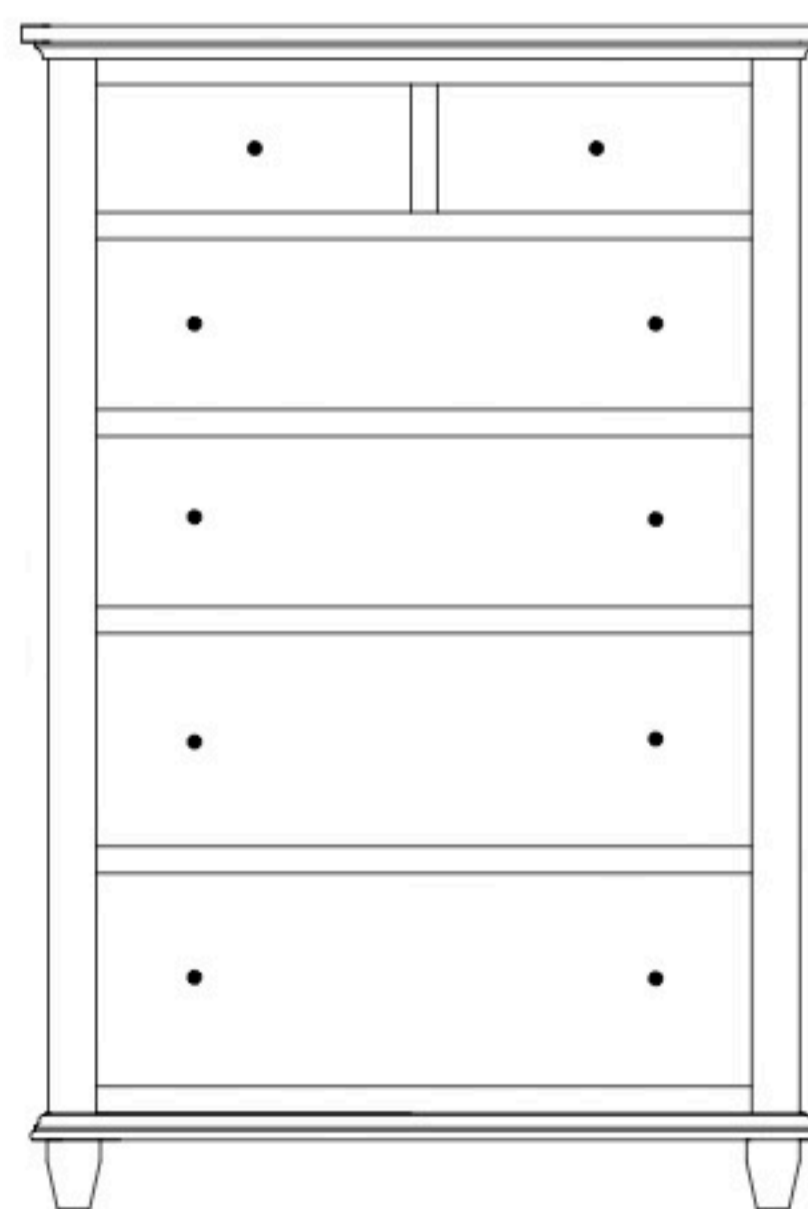

Rosedale Lingeries & Chests

RD-3150
Chest shown

RD-3146 Lingerie
23³/₈"w 60³/₄"h 21³/₄"d
w/6 drawers

RD-3147 Lingerie
23³/₈"w 60³/₄"h 21³/₄"d
w/4 drawers, 1 wood door,
1 adjustable shelf

RD-3149 Chest
37³/₄"w 37"h 21³/₄"d
w/4 drawers

RD-3148 Chest
48³/₄"w 46¹/₄"h 21³/₄"d
w/8 drawers

RD-3150 Chest
37³/₄"w 55¹/₂"h 21³/₄"d
w/6 drawers

RD-3151 Hi-Boy
37³/₄"w 60³/₄"h 21³/₄"d
w/8 drawers