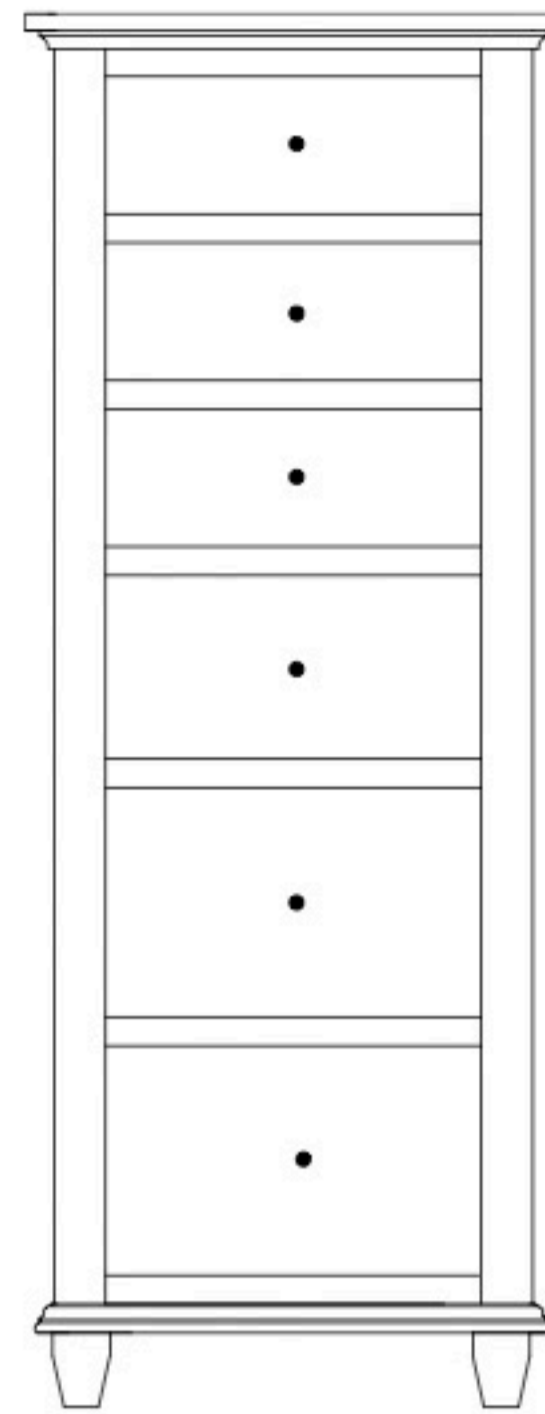

Rosedale Lingeries & Chests

RD-3150
Chest shown

RD-3146 Lingerie
23³/₈"w 60³/₄"h 21³/₄"d
w/6 drawers

RD-3147 Lingerie
23³/₈"w 60³/₄"h 21³/₄"d
w/4 drawers, 1 wood door,
1 adjustable shelf

RD-3149 Chest
37³/₄"w 37"h 21³/₄"d
w/4 drawers

RD-3148 Chest
48³/₄"w 46¹/₄"h 21³/₄"d
w/8 drawers

RD-3150 Chest
37³/₄"w 55¹/₂"h 21³/₄"d
w/6 drawers

RD-3151 Hi-Boy
37³/₄"w 60³/₄"h 21³/₄"d
w/8 drawers