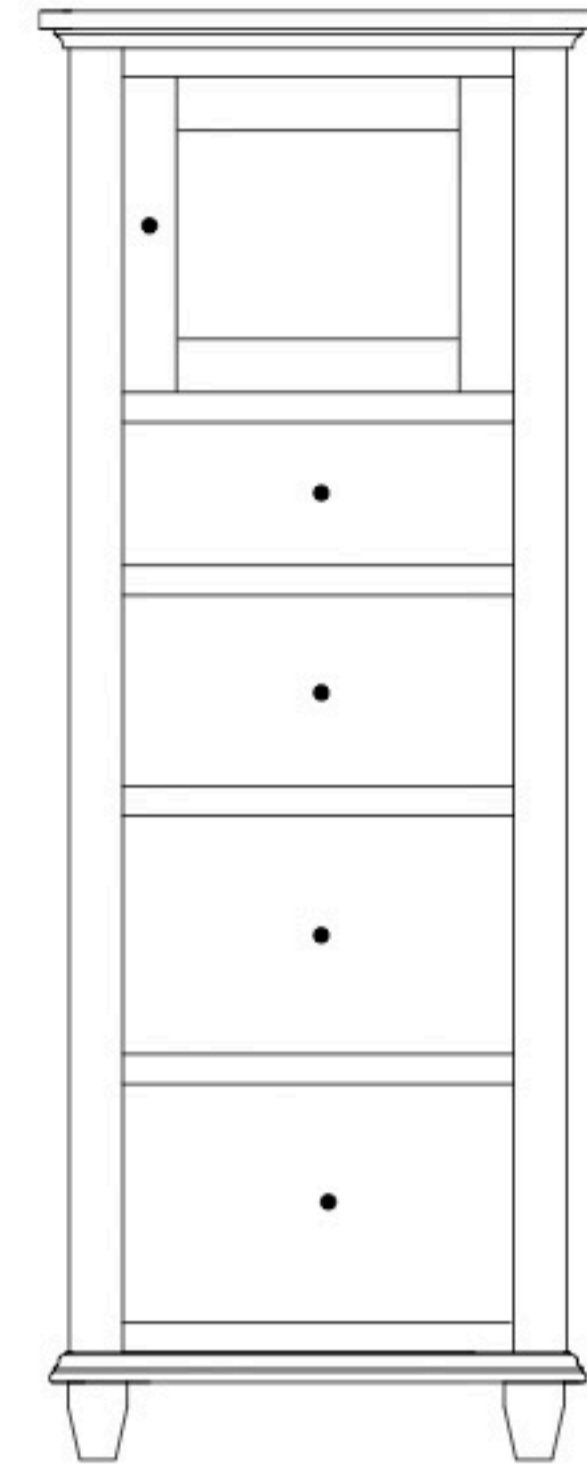

Rosedale Lingeries & Chests

RD-3150
Chest shown

RD-3146 Lingerie
23³/₈"w 60³/₄"h 21³/₄"d
w/6 drawers

RD-3147 Lingerie
23³/₈"w 60³/₄"h 21³/₄"d
w/4 drawers, 1 wood door,
1 adjustable shelf

RD-3149 Chest
37³/₄"w 37"h 21³/₄"d
w/4 drawers

RD-3148 Chest
48³/₄"w 46¹/₄"h 21³/₄"d
w/8 drawers

RD-3150 Chest
37³/₄"w 55¹/₂"h 21³/₄"d
w/6 drawers

RD-3151 Hi-Boy
37³/₄"w 60³/₄"h 21³/₄"d
w/8 drawers