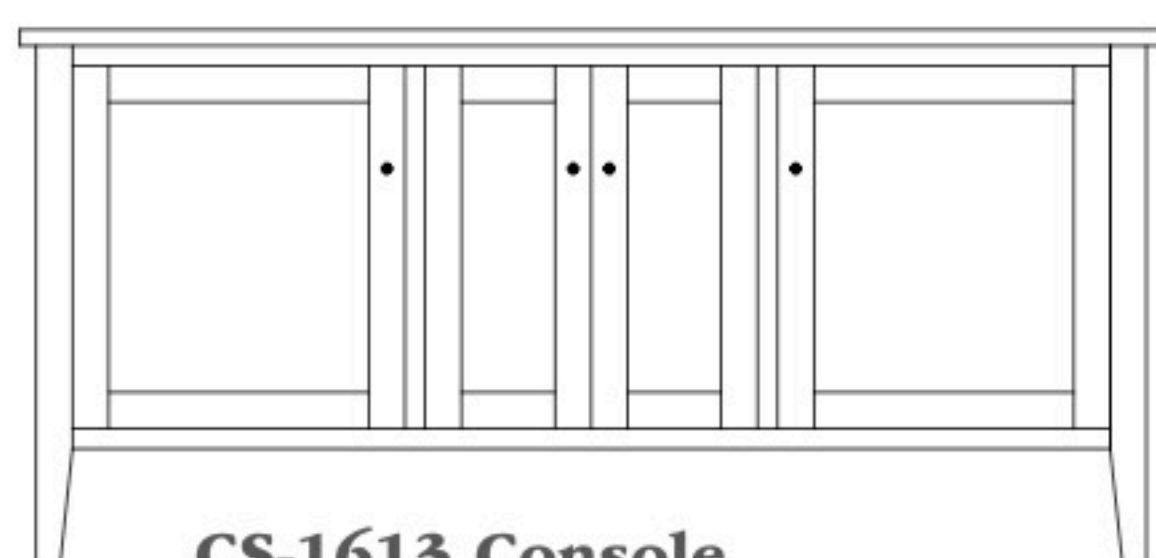

CS-1608 Console

70⁷/₈"w 33"h 17¹/₂"d
w/2 wood doors, 1 adjustable shelf
& 6 drawers

CS-1609 Console

70⁷/₈"w 33"h 17¹/₂"d
w/2 glass doors, 2 wood doors in center,
3 adjustable shelves, & DVD area

CS-1610 Console

70⁷/₈"w 33"h 17¹/₂"d
w/2 glass doors, 2 wood doors in center,
3 adjustable shelves, & 1 drawer

CS-1611 Console

70⁷/₈"w 33"h 17¹/₂"d
w/2 glass doors, 2 adjustable shelves,
2 drawers, & DVD area

CS-1612 Console

70⁷/₈"w 33"h 17¹/₂"d
w/2 glass doors, 2 adjustable shelves,
& 3 drawers

CS-1613 Console

70⁷/₈"w 33"h 17¹/₂"d
w/2 glass doors, 2 wood doors in center,
& 3 adjustable shelves