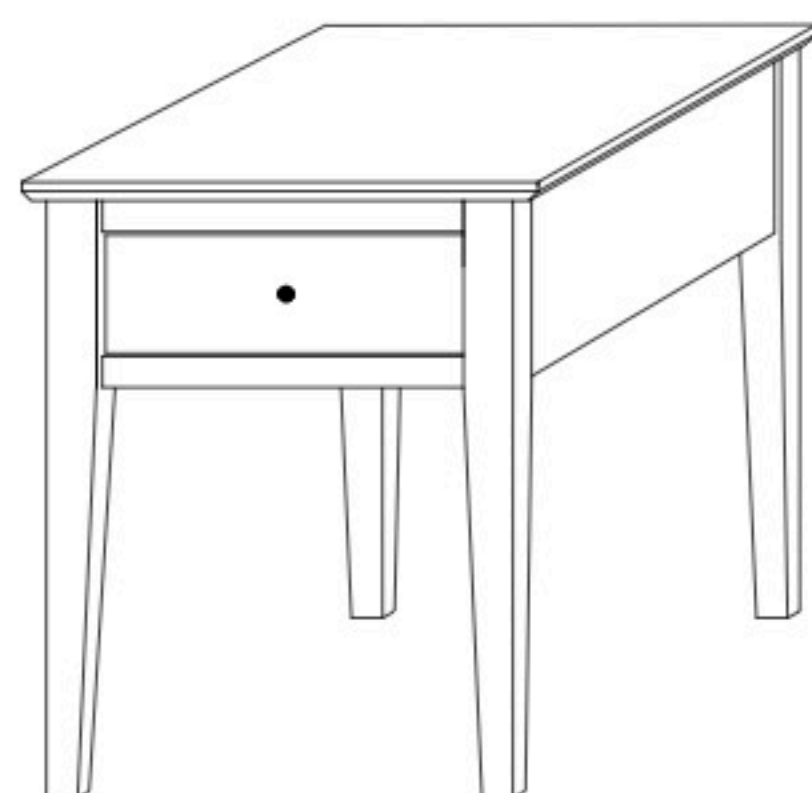

# Claremont Mission Occasional Tables

**GB-5590** Coffee Table

Shown in QWO with OCS-113 Michaels  
& 4425-BL Knobs

**GB-5590**  
41½"w x 18¾"h x 23½"d  
Coffee Table w/2 drawers

**GB-5591**  
45½"w x 28¾"h x 15½"d  
Sofa Table w/2 drawers

**GB-5592**  
47½"w x 18¾"h x 23½"d  
Coffee Table w/2 drawers

**GB-5593**  
20¾"w x 23¾"h x 25½"d  
End Table w/1 drawer

**GB-5575**  
23½"w x 23¾"h x 26½"d  
Oval Top Table

**GB-5594**  
13½"w x 23¾"h x 25½"d  
Chair Table