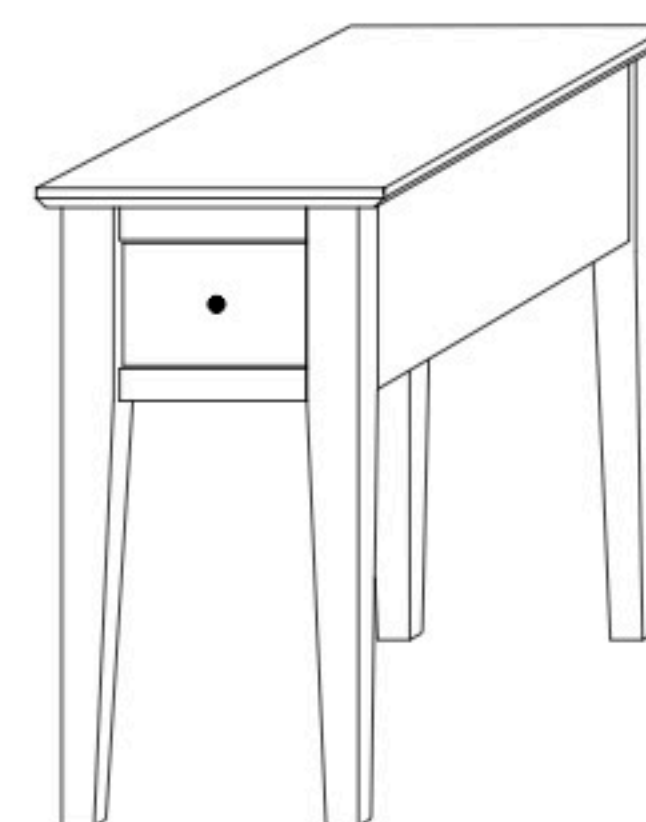

# Claremont Mission Occasional Tables

**GB-5590** Coffee Table

Shown in QWO with OCS-113 Michaels  
& 4425-BL Knobs

**GB-5590**  
41½"w x 18¾"h x 23½"d  
Coffee Table w/2 drawers

**GB-5591**  
45½"w x 28¾"h x 15½"d  
Sofa Table w/2 drawers

**GB-5592**  
47½"w x 18¾"h x 23½"d  
Coffee Table w/2 drawers

**GB-5593**  
20¾"w x 23¾"h x 25½"d  
End Table w/1 drawer

**GB-5575**  
23½"w x 23¾"h x 26½"d  
Oval Top Table

**GB-5594**  
13½"w x 23¾"h x 25½"d  
Chair Table