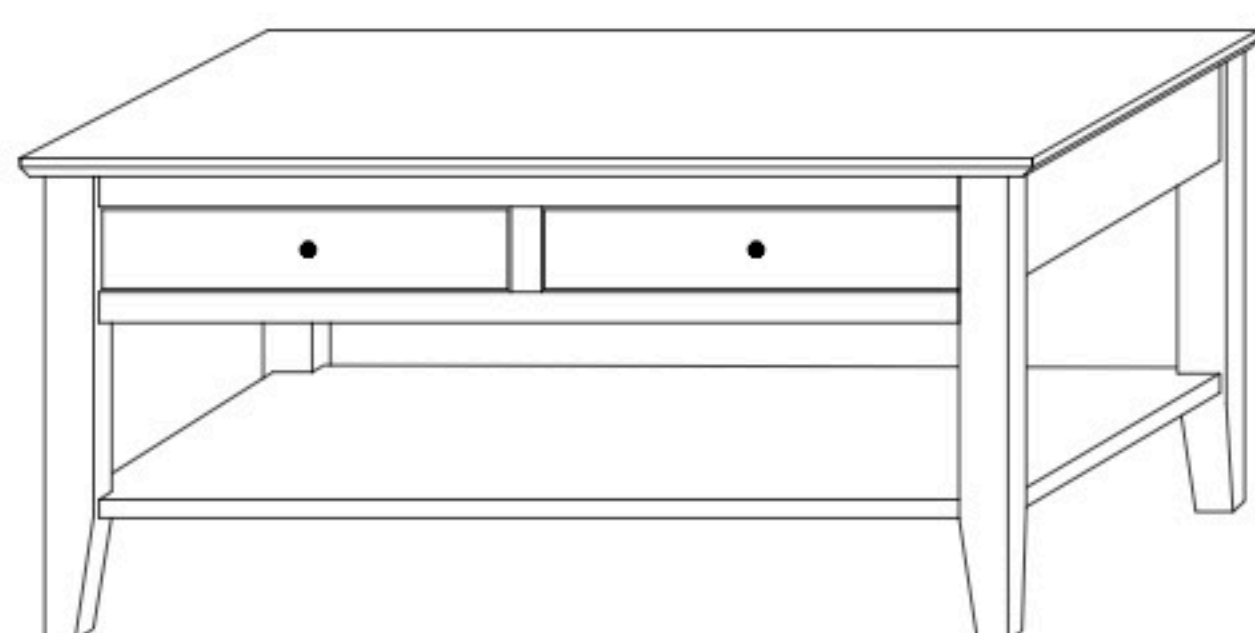

# Claremont Mission Occasional Tables

**GB-5590** Coffee Table

Shown in QWO with OCS-113 Michaels  
& 4425-BL Knobs

**GB-5590**  
41½"w x 18¾"h x 23½"d  
Coffee Table w/2 drawers

**GB-5591**  
45½"w x 28¾"h x 15½"d  
Sofa Table w/2 drawers

**GB-5592**  
47½"w x 18¾"h x 23½"d  
Coffee Table w/2 drawers

**GB-5593**  
20¾"w x 23¾"h x 25½"d  
End Table w/1 drawer

**GB-5575**  
23½"w x 23¾"h x 26½"d  
Oval Top Table

**GB-5594**  
13½"w x 23¾"h x 25½"d  
Chair Table