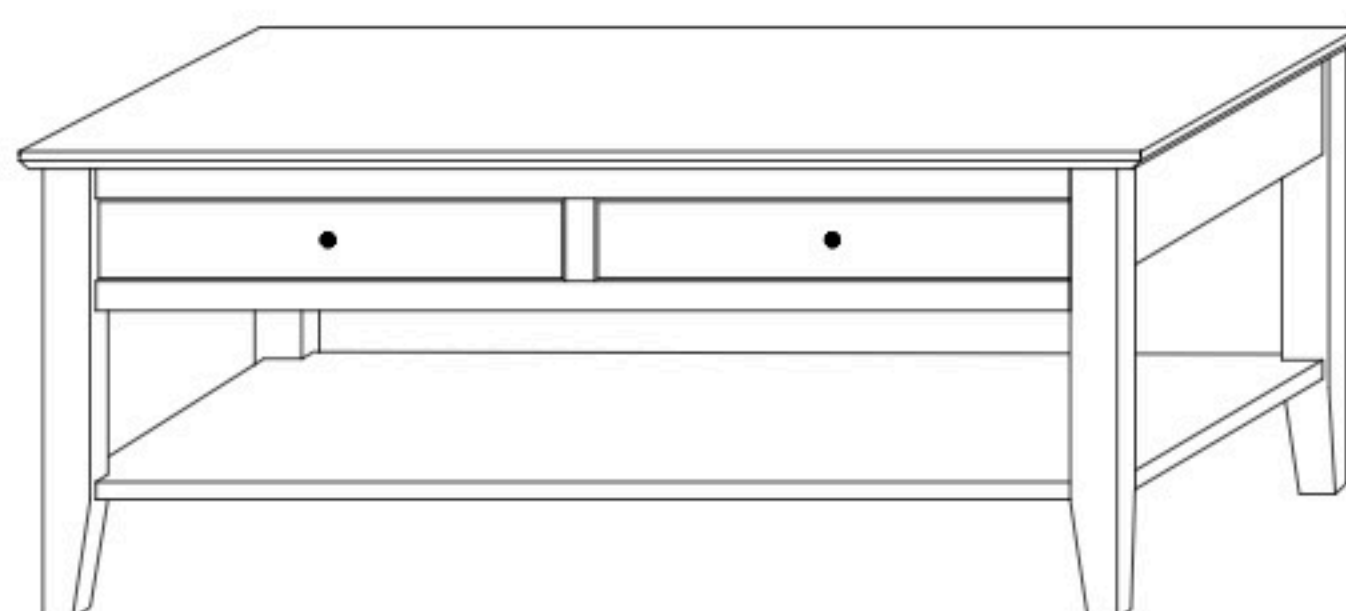

# Claremont Mission Occasional Tables

**GB-5590** Coffee Table

Shown in QWO with OCS-113 Michaels  
& 4425-BL Knobs

**GB-5590**  
41½"w x 18¾"h x 23½"d  
Coffee Table w/2 drawers

**GB-5591**  
45½"w x 28¾"h x 15½"d  
Sofa Table w/2 drawers

**GB-5592**  
47½"w x 18¾"h x 23½"d  
Coffee Table w/2 drawers

**GB-5593**  
20¾"w x 23¾"h x 25½"d  
End Table w/1 drawer

**GB-5575**  
23½"w x 23¾"h x 26½"d  
Oval Top Table

**GB-5594**  
13½"w x 23¾"h x 25½"d  
Chair Table