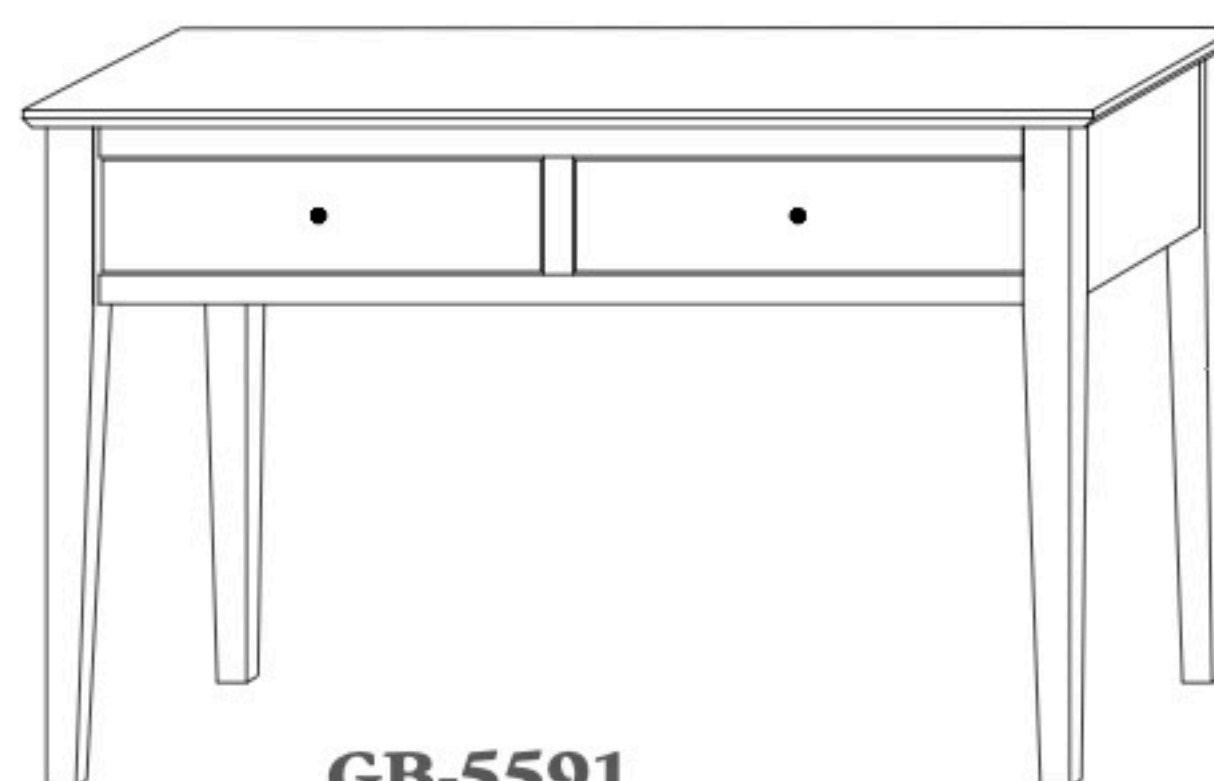

# Claremont Mission Occasional Tables

**GB-5590** Coffee Table

Shown in QWO with OCS-113 Michaels  
& 4425-BL Knobs

**GB-5590**  
41½"w x 18¾"h x 23½"d  
Coffee Table w/2 drawers

**GB-5591**  
45½"w x 28¾"h x 15½"d  
Sofa Table w/2 drawers

**GB-5592**  
47½"w x 18¾"h x 23½"d  
Coffee Table w/2 drawers

**GB-5593**  
20¾"w x 23¾"h x 25½"d  
End Table w/1 drawer

**GB-5575**  
23½"w x 23¾"h x 26½"d  
Oval Top Table

**GB-5594**  
13½"w x 23¾"h x 25½"d  
Chair Table