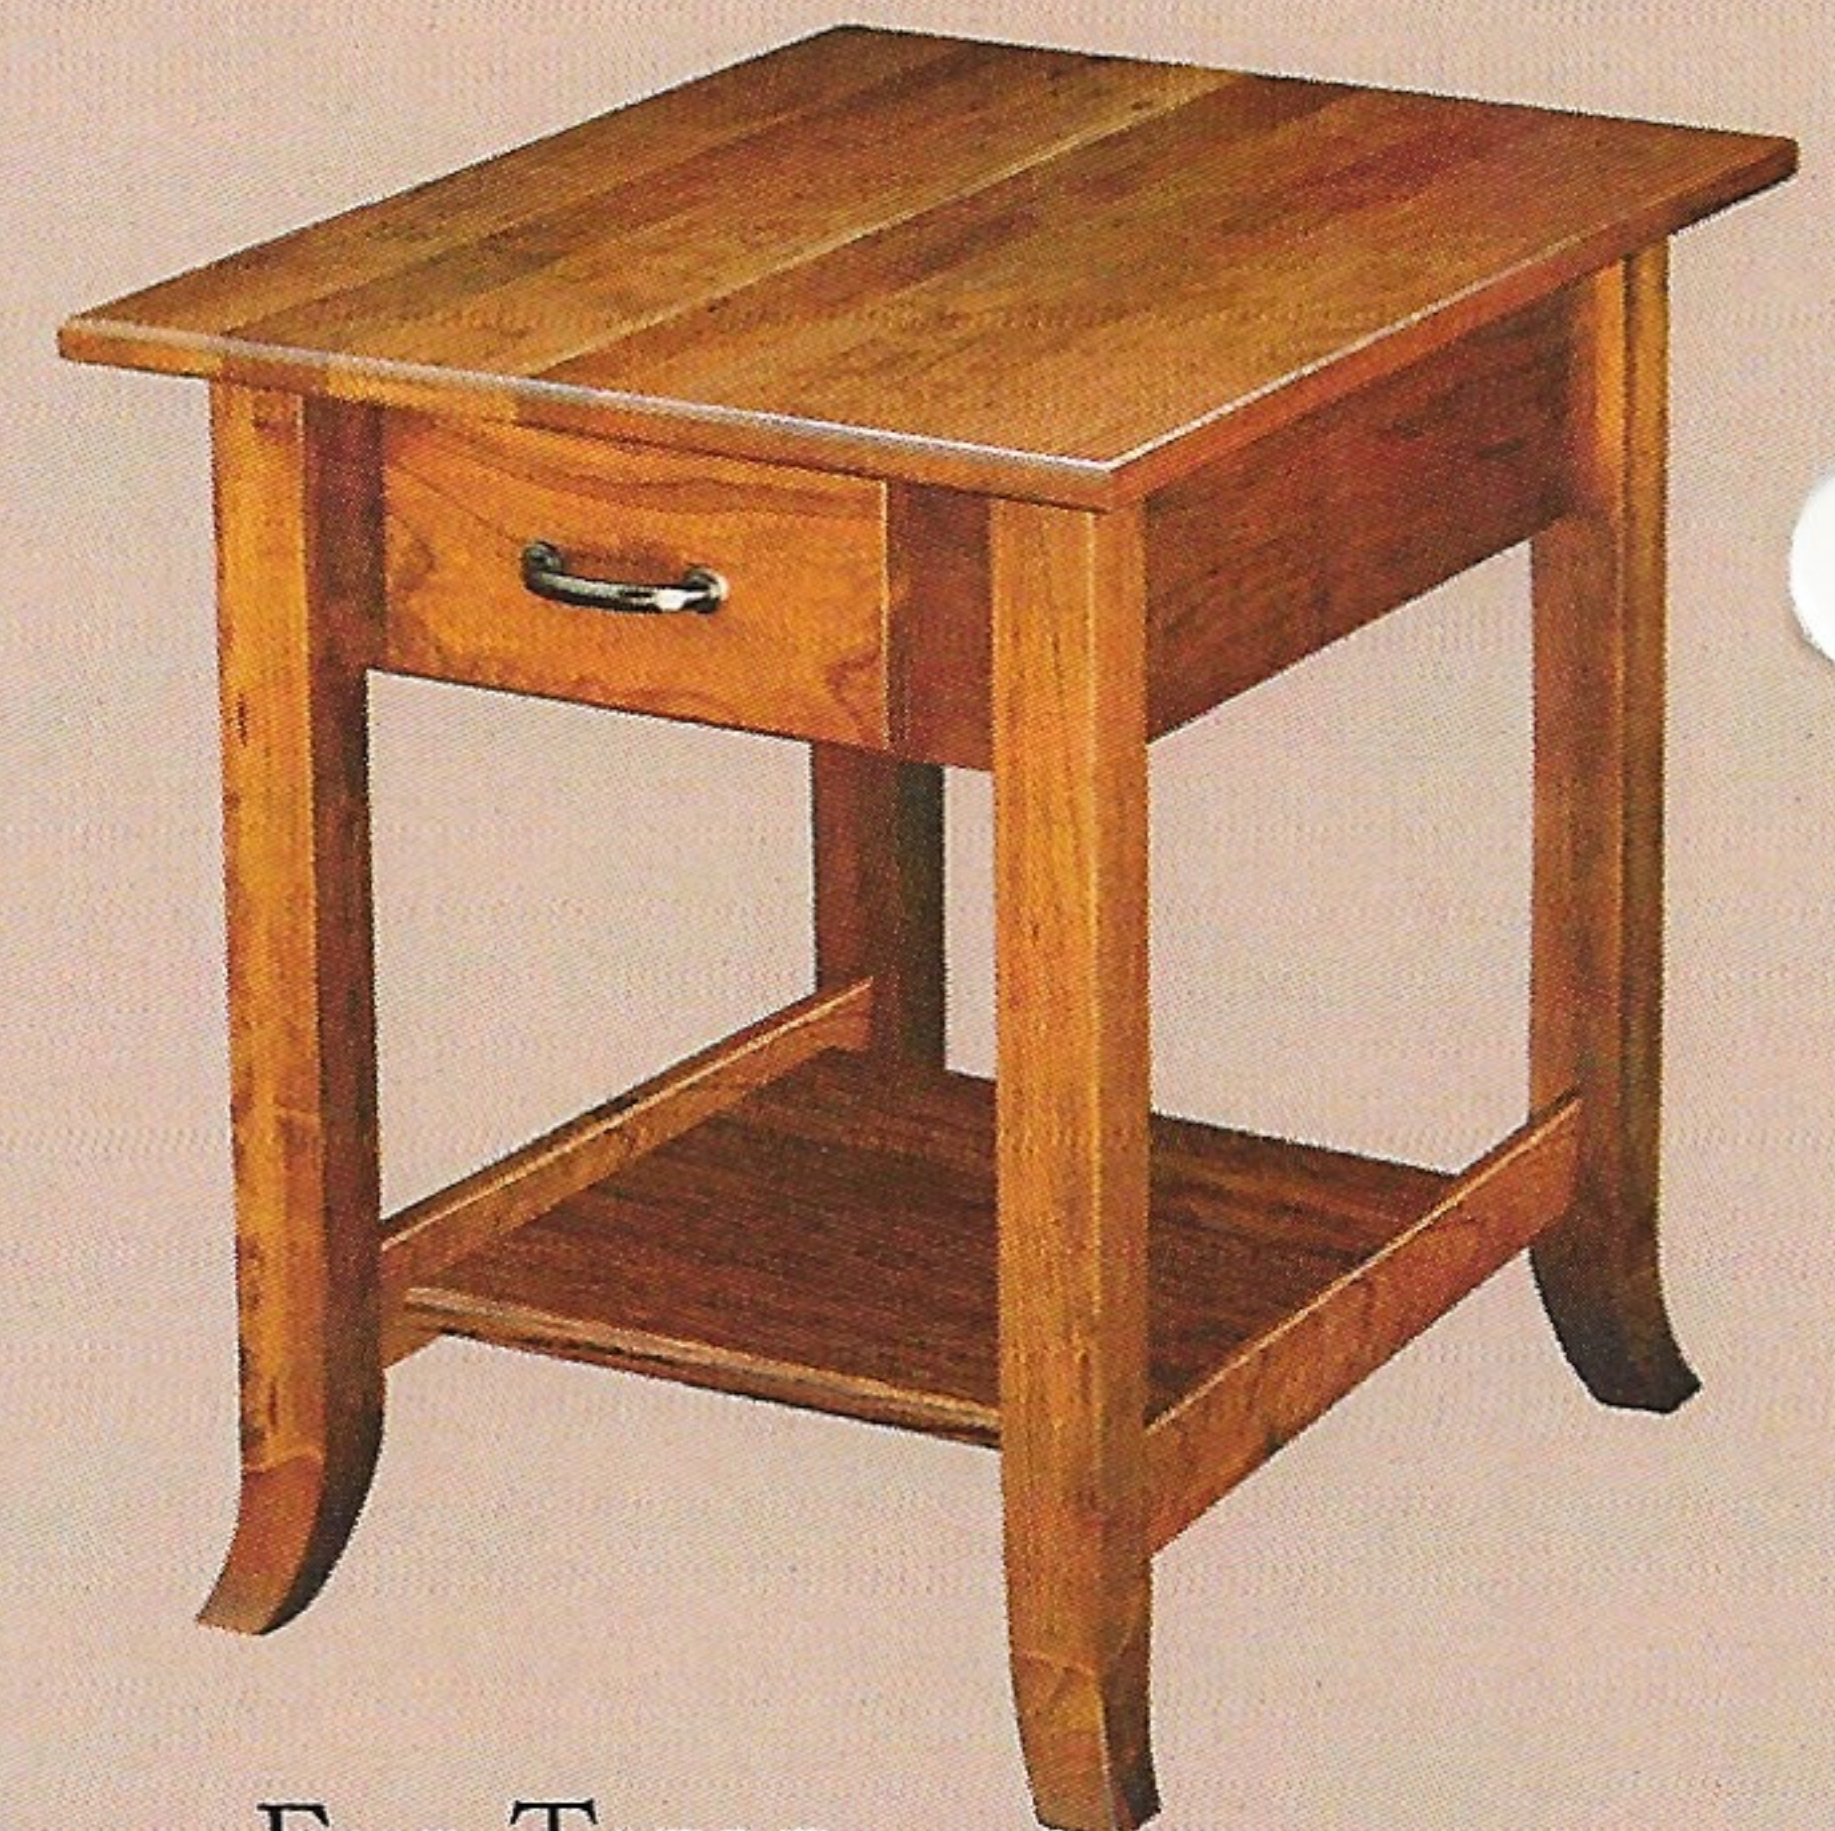

# BUNKER HILL

BH-222 SOFA TABLE  
16" x 48" x 30"

BH-224 LAMP TABLE  
20" x 20" x 25"

BH-223 END TABLE  
19" x 24" x 23"

BH-D223 END TABLE  
19" x 24" x 23"

BUNKER HILL WEDGE TABLE  
BH-38 10" Front x 18" Back x 22" D x 24" H  
BH-39 12" Front x 20" Back x 22" D x 24" H

BH-221 COFFEE TABLE  
24" x 40" x 18"